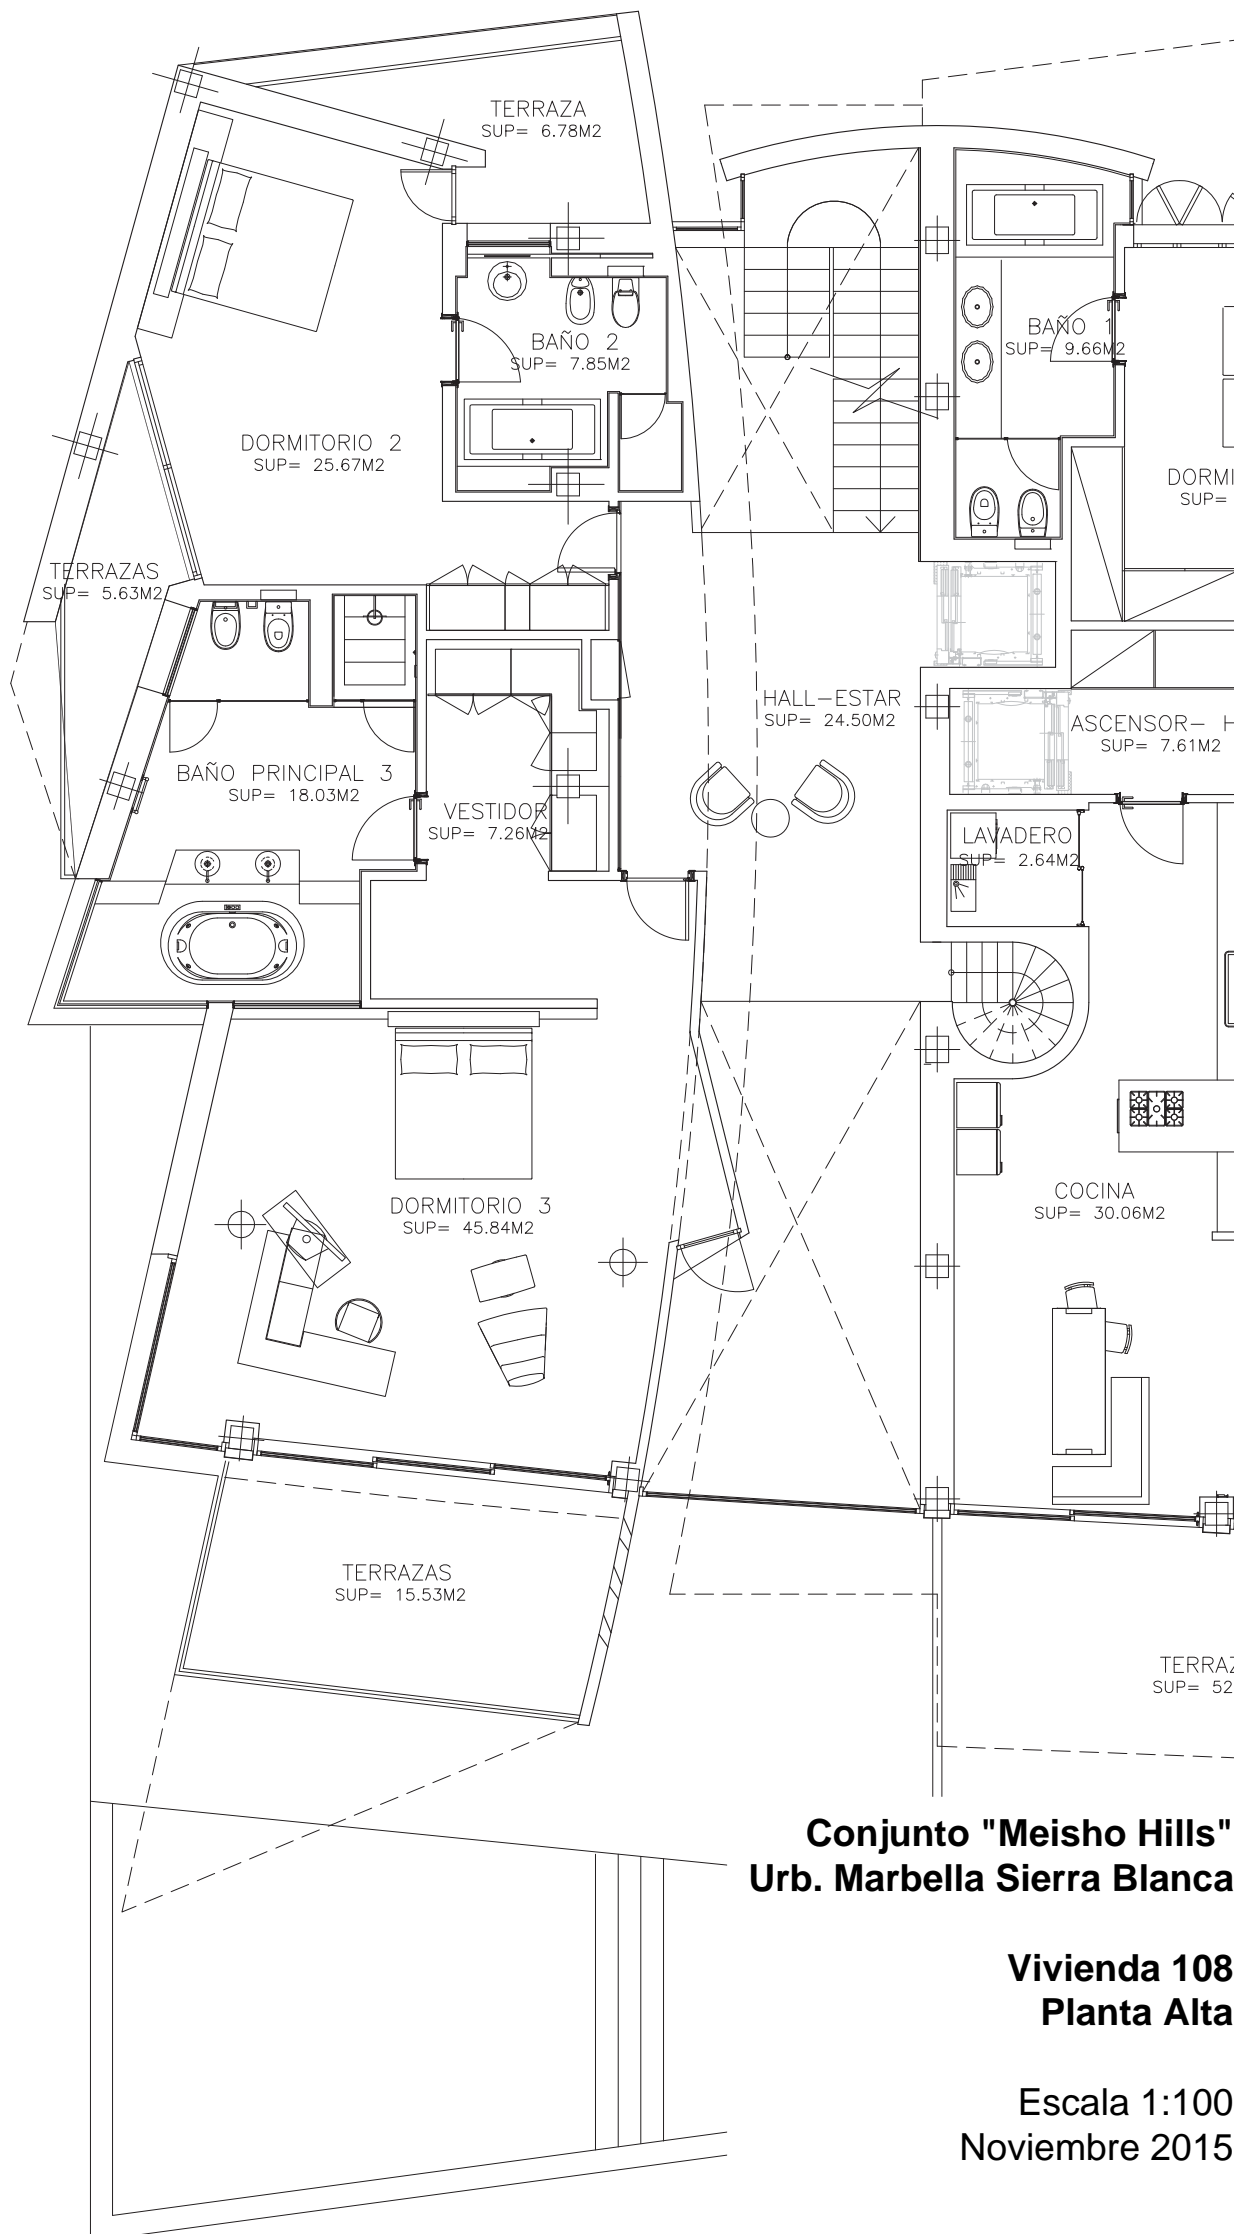

Conjunto "Meisho Hills"
Urb. Marbella Sierra Blanca

Vivienda 108
Planta Sótano-Baja

Escala 1:100
Noviembre 2015

**Conjunto "Meisho Hills"
Urb. Marbella Sierra Blanca**

**Vivienda 108
Planta Alta**

**Escala 1:100
Noviembre 2015**

**Conjunto "Meisho Hills"
Urb. Marbella Sierra Blanca**

**Vivienda 108
Planta de Cubiertas**

Escala 1:100
Noviembre 2015