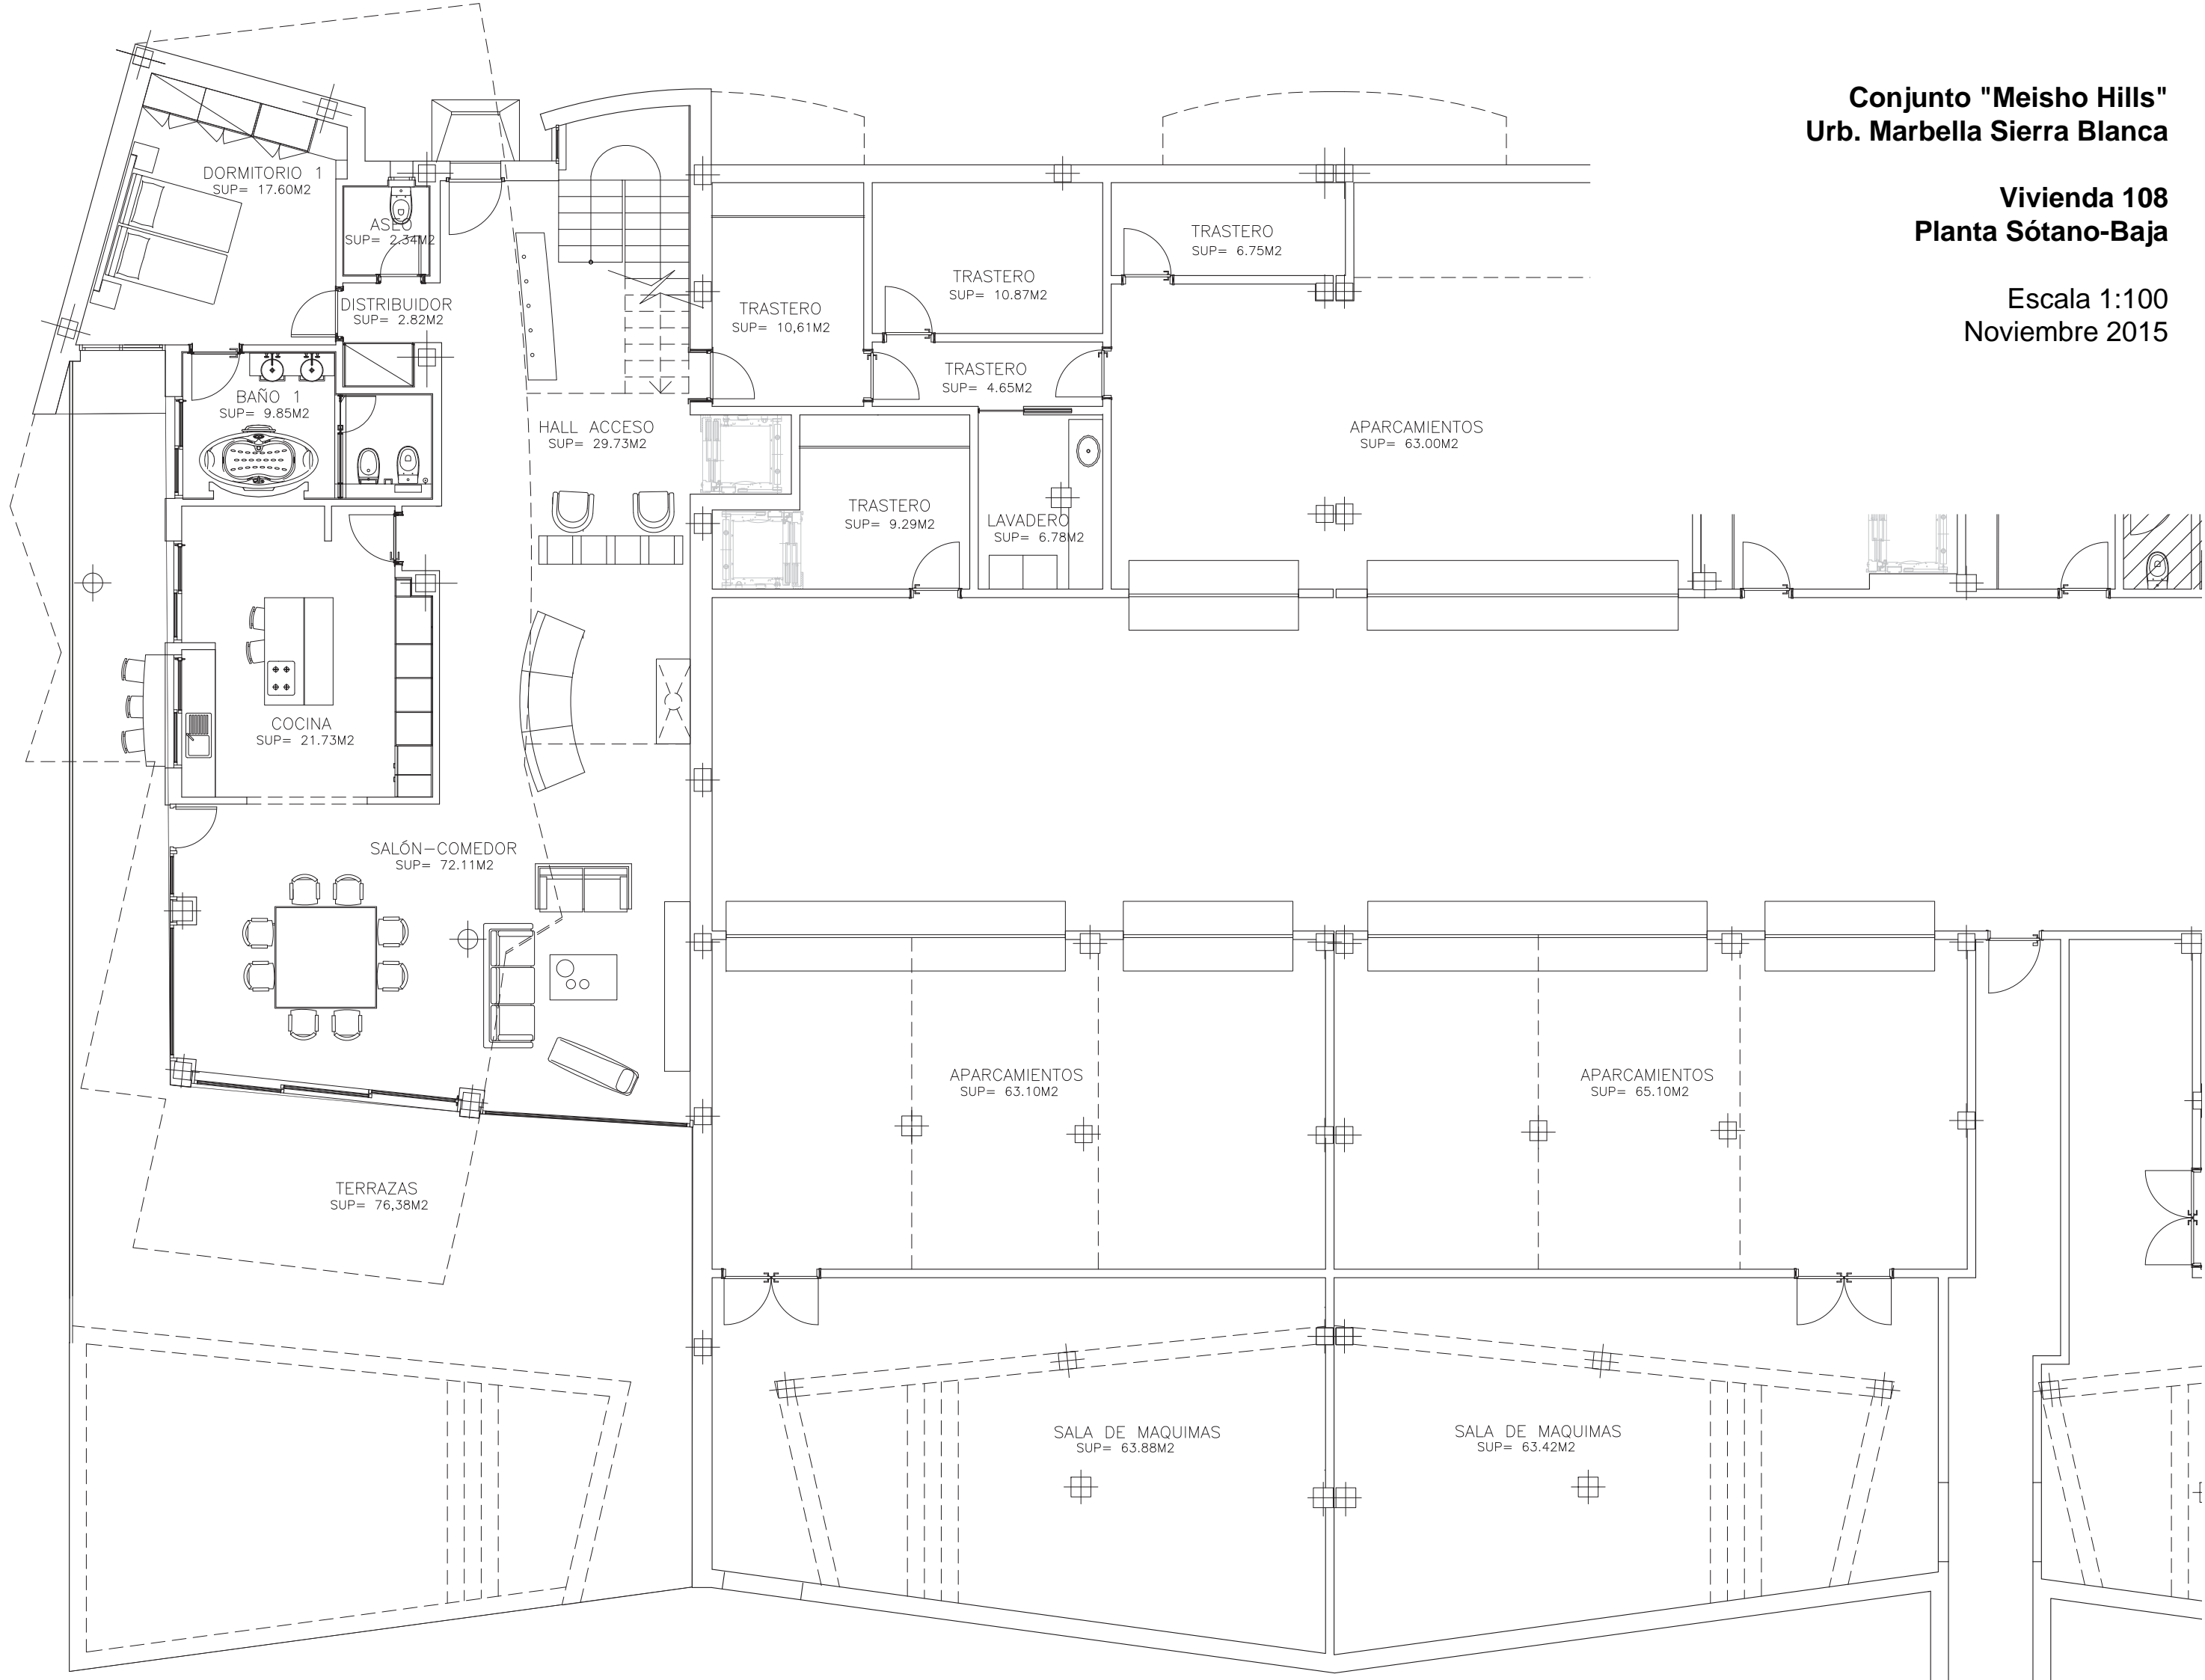

Conjunto "Meisho Hills"
Urb. Marbella Sierra Blanca

Vivienda 108
Planta Sótano-Baja

Escala 1:100
Noviembre 2015

**Conjunto "Meisho Hills"
Urb. Marbella Sierra Blanca**

**Vivienda 108
Planta Alta**

**Escala 1:100
Noviembre 2015**

**Conjunto "Meisho Hills"
Urb. Marbella Sierra Blanca**

**Vivienda 108
Planta de Cubiertas**

Escala 1:100
Noviembre 2015